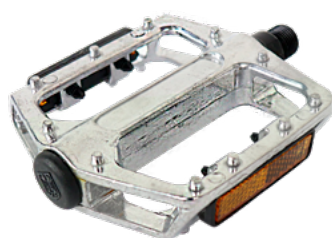

IGTPD077 - PEDAL ALUMÍNIO 9/16 MTB PLATAFORMA 99X102MM POLIDO COM REFLETOR SEM ESFERAS - HEILAND