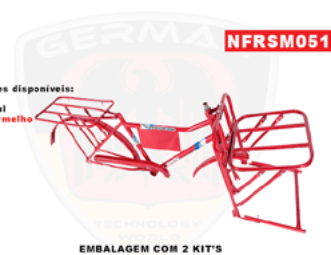

NFRSM051 - KIT 26 CARGUEIRA QUADRO/GARFO/BAGAGEIRO VERMELHO - SAMY
VENDER COM 2 KITS