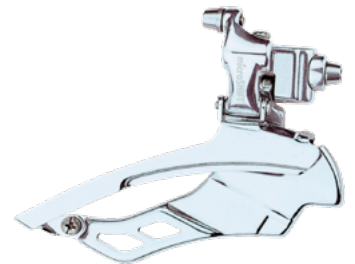

SMCDR490 - CÂMBIO DIANTEIRO 10V 50/39/30T PRATA - FD-R730F MICROSHIFT