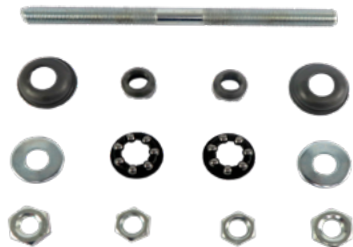

NHANK050 - EIXO DIANTEIRO 3/8 145MM COM PORCA E CONTRA PORCA COM FLANGE COM CAIXAS SHUMFENG E COLAR - NEK