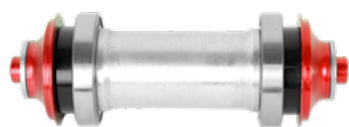

IHBSH131 - EIXO DIANTEIRO PARA CUBO 36 FUROS K7 ESFERADO COM BLOCAGEM SHIFTECH

IHBSH151 - EIXO
DIANTEIRO PARA CUBO
COM BLOCAGEM E
ADAPTADOR PARA EIXO
PASSANTE - SHIFTECH

IHBSH152 - EIXO
TRASEIRO PARA CUBO
COM BLOCAGEM E
ADAPTADOR PARA EIXO
PASSANTE - SHIFTECH

IHBSH166 - EIXO
DIANTEIRO PARA CUBO
SELADO E ROLAMENTADO
PARA BICICLETA FIXA
SHIFTECH

IHBSH167 - EIXO
TRASEIRO PARA CUBO
SELADO E ROLAMENTADO
PARA BICICLETA FIXA
SHIFTECH