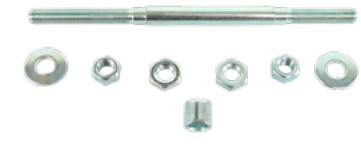

NHANK155 - EIXO TRASEIRO 3/8 185MM COM BATENTE COM PORCA E CONTRA PORCA E ESPAÇADOR SHUMFENG - NEK