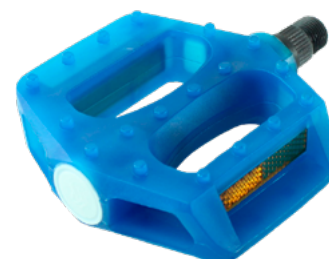

IPD00675 - PEDAL ALUMÍNIO ANTI-DERRAPANTE 1/2 COM ESFERAS COM REFLETOR POLIDO - FP920B

IPD00699 - PEDAL NYLON PLATAFORMA 9/16 COM REFLETOR SEM ESFERAS AZUL - FP807B