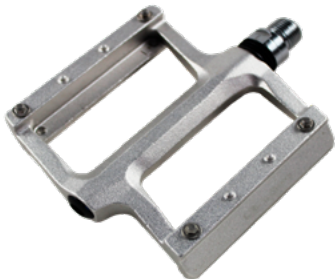

**SPDZP170** - PEDAL ALUMÍNIO PRO BMX 9/16 COM EIXO CROMOLY SPORT ROLLER COM PINOS DE TRAVA - PRETO ZPD267 - ZERAY

**SPDZP175** - PEDAL ALUMÍNIO PRO BMX 9/16 COM EIXO CROMOLY SPORT ROLLER COM PINOS DE TRAVA - POLIDO ZPD267 - ZERAY