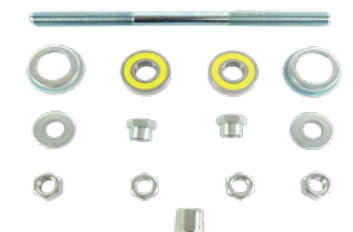

NHANK165 - EIXO TRASEIRO 3/8 200MM COM BATENTE COM PORCA E CONTRA PORCA E ESPAÇADOR SHUMFENG - NEK

NHANK170 - EIXO TRASEIRO 3/8 200MM COM BATENTE COM PORCA E CONTRA PORCA E ESPAÇADOR BRAVO 1 - NEK

NHANK175 - EIXO TRASEIRO 3/8 200MM COM BATENTE COM PORCA E CONTRA PORCA E ESPAÇADOR UNIVERSAL/ BRAVO 2 - NEK

NHANK180 - EIXO TRASEIRO 3/8 175MM COM PORCA E CONTRA PORCA COM FLANGE E ESPAÇADOR CAIXAS SHUMFENG E COLAR - NEK

NHANK185 - EIXO TRASEIRO 3/8 200MM COM BATENTE COM PORCA E CONTRA PORCA COM FLANGE COM ESPAÇADOR CAIXAS SHUMFENG E COLAR - NEK

NHANK300 - KIT EIXO PARA CUBO TRASEIRO 3/8 175MM COM CAIXA COM BATENTE COM ROLAMENTO 6001 - NEK