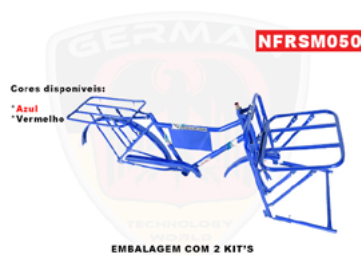

Produto Indisponível

NFRSM041 - KIT 26 FEM DOLPHIN QDRO/GARFO/BAG/CC/PARAL/GUIDÃO/CESTA VERMELHO - SAMY

Produto Indisponível

NFRSM042 - KIT 26 FEM DOLPHIN QDRO/GARFO/BAG/CC/PARAL/GUIDÃO/CESTA VIOLETA - SAMY

NFRSM050 - KIT 26 CARGUEIRA QUADRO/GARFO/BAGAGEIRO AZUL - SAMY
VENDER COM 2 KITS