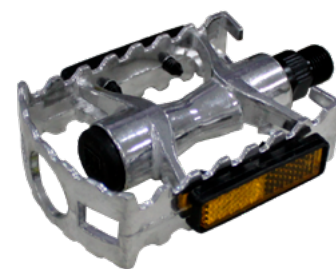

IGTPD073 - PEDAL NYLON 9/16 MTB INTEI RIÇO POLIDO COM REFLETOR SEM ESFERAS HEILAND