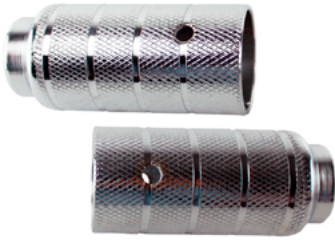

# APOIO DE PÉ / PEDALEIRA

Produto  
Indisponível

**IPE00010** - APOIO DE PÉ  
TROLHÃO 50X110MM  
AÇO

Produto  
Indisponível

**NPEGL004** - PEDALEIRA  
TROLHINHO ALUMÍNIO  
POLIDO - GLOMETAL

**NPEGL011** - PEDALEIRA  
TROLHÃO ALUMÍNIO  
AMARELO - GLOMETAL