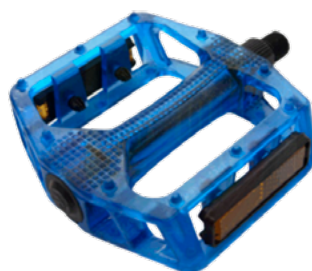

IPD00707 - PEDAL NYLON
PLATAFORMA 9/16 COM
REFLETOR COM ESFERAS
CRISTAL AZUL
TRANSPANTE - FP801