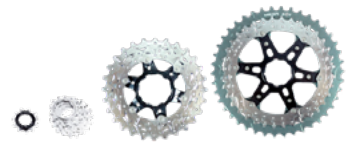

microSHIFT®

**IFWMC060**  
CS-H100  
PESO: 430g  
11-13-15-17-19-21-24-28-32-36T

**IFWMC060** - CASSETE 10V  
11-36D CS-H100 AÇO  
CROMADO - MICROSHIFT

**IMCFW160** - CASSETE  
CROMADO - 11V - 11/42D  
ALUMÍNIO CINZA - CS-G110  
MICROSHIFT