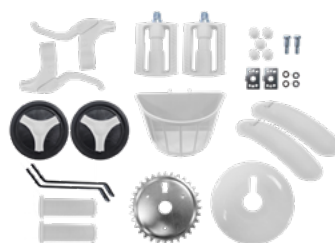

NACAR100 - KIT ARO 16 FEMININO SEM RODA BRANCO - AMR