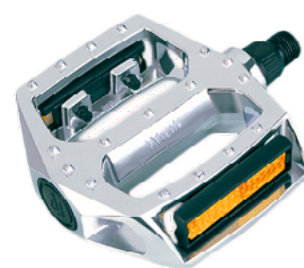

IPD00655 - PEDAL ALUMÍNIO PLATAFORMA 9/16 COM ESFERAS COM REFLETOR FP965 - POLIDO